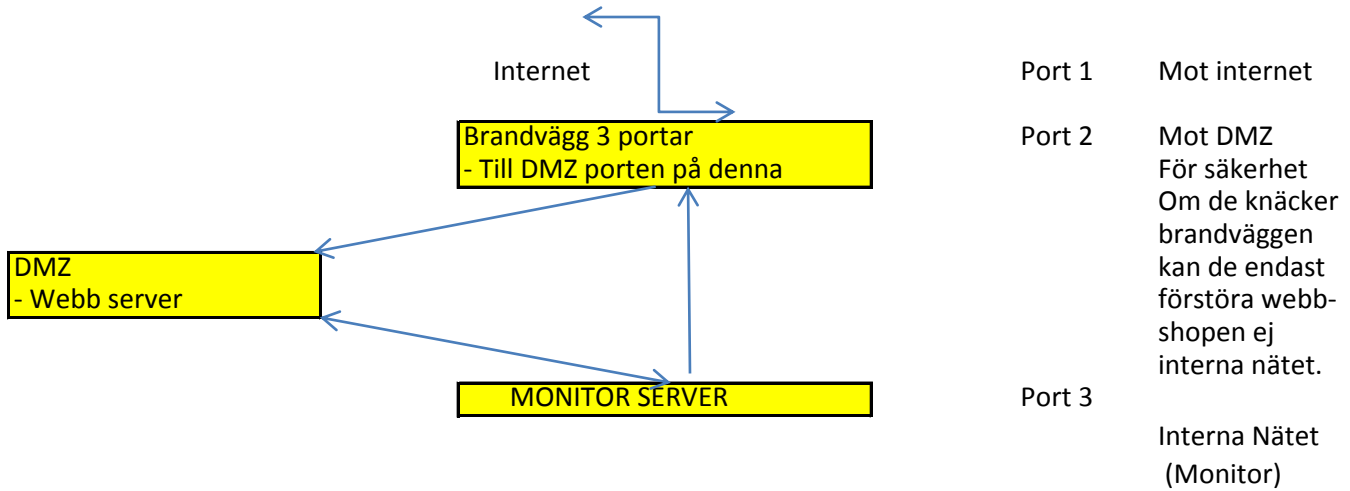

WEBBAPPLIKATION

- A För körning intern inom huset behövs endast IIS installeras på en servern
- B För körning utifrån kan man köra på samma sätt
MEN Detta rekommenderar vi INTE eftersom systemet så blir helt öppet mot Internet
I detta fall rekommenderas följande pga säkerhetsskäl